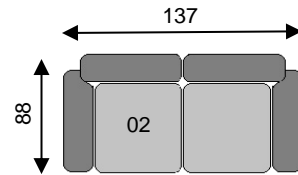

* 2 zitdieptes/types d'assises:

SHELBY

fauteuil

fauteuil Relax

can 2pl fixe

can 2pl met/avec 2 relax

can 3pl fixe

can 3pl met/avec 2 relax

panoramique avec 2 relax

tolérance sur dimensions jusqu'à ±3%