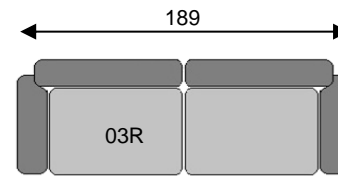

* 2 zitdieptes/types d'assises:

SHELBY

fauteuil

fauteuil Relax

can 2pl fixe

can 2pl met/avec 2 relax

can 3pl fixe

can 3pl met/avec 2 relax

panoramique avec 2 relax

tolérance sur dimensions jusqu'à ±3%