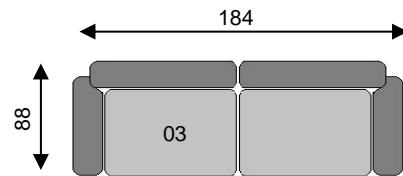

* 2 zitdieptes/types d'assises:

SHELBY

fauteuil

fauteuil Relax

can 2pl fixe

can 2pl met/avec 2 relax

can 3pl fixe

can 3pl met/avec 2 relax

panoramique avec 2 relax

tolérance sur dimensions jusqu'à ±3%