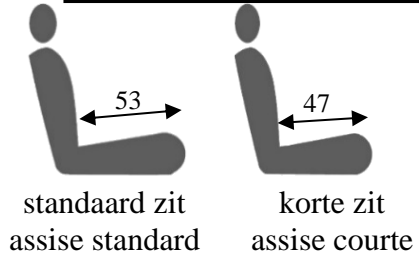

* 2 zitdieptes/types d'assises:

SHELBY

fauteuil

fauteuil Relax

can 2pl fixe

can 2pl met/avec 2 relax

can 3pl fixe

can 3pl met/avec 2 relax

panoramique avec 2 relax

tolérance sur dimensions jusqu'à ±3%