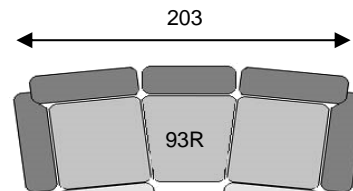

* 2 zitdieptes/types d'assises:

SHELBY

fauteuil

fauteuil Relax

can 2pl fixe

can 2pl met/avec 2 relax

can 3pl fixe

can 3pl met/avec 2 relax

panoramique avec 2 relax

tolérance sur dimensions jusqu'à ±3%