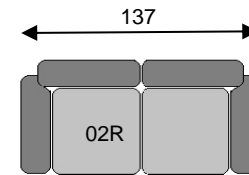

* 2 zitdieptes/types d'assises:

SHELBY

fauteuil

fauteuil Relax

can 2pl fixe

can 2pl met/avec 2 relax

can 3pl fixe

can 3pl met/avec 2 relax

panoramique avec 2 relax

tolérance sur dimensions jusqu'à ±3%