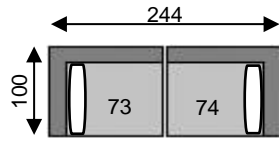

CONTINUO

 = rechthoekig kussen 30x55 zelfde kleur
cousin rectangulaire 30x55 coloris identique

Tolerantie op afmetingen tot ±3% - tolérance sur dimensions jusqu'à ±3%