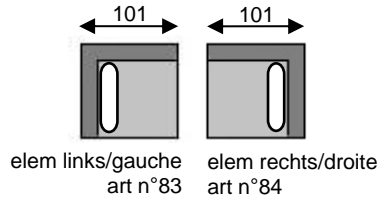

CONTINUO

 = rechthoekig kussen 30x55 zelfde kleur
cousin rectangulaire 30x55 coloris identique

Tolerantie op afmetingen tot ±3% - tolérance sur dimensions jusqu'à ±3%