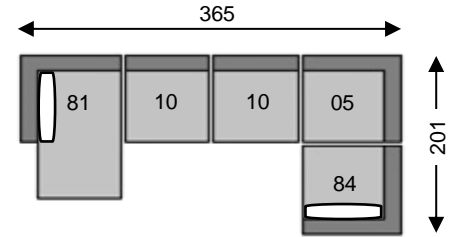

CONTINUO

 = rechthoekig kussen 30x55 zelfde kleur
cousin rectangulaire 30x55 coloris identique

Tolerantie op afmetingen tot ±3% - tolérance sur dimensions jusqu'à ±3%