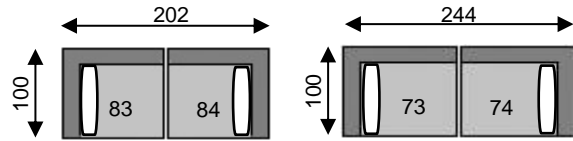

CONTINUO

 = rechthoekig kussen 30x55 zelfde kleur
cousin rectangulaire 30x55 coloris identique

Tolerantie op afmetingen tot ±3% - tolérance sur dimensions jusqu'à ±3%