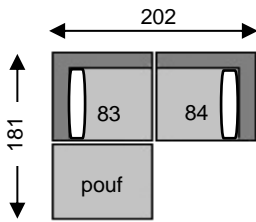

CONTINUO

 = rechthoekig kussen 30x55 zelfde kleur
cousin rectangulaire 30x55 coloris identique

Tolerantie op afmetingen tot ±3% - tolérance sur dimensions jusqu'à ±3%