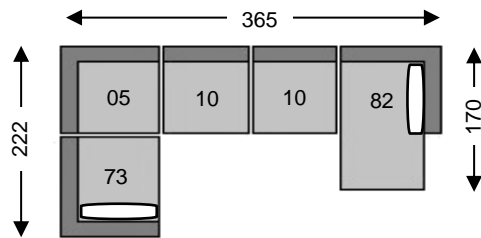

CONTINUO

 = rechthoekig kussen 30x55 zelfde kleur
cousin rectangulaire 30x55 coloris identique

Tolerantie op afmetingen tot ±3% - tolérance sur dimensions jusqu'à ±3%