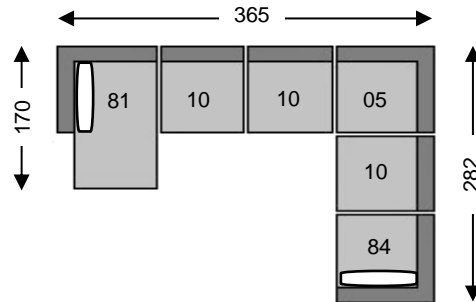

CONTINUO

 = rechthoekig kussen 30x55 zelfde kleur
cousin rectangulaire 30x55 coloris identique

Tolerantie op afmetingen tot ±3% - tolérance sur dimensions jusqu'à ±3%