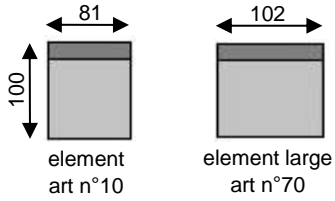

CONTINUO

 = rechthoekig kussen 30x55 zelfde kleur
cousin rectangulaire 30x55 coloris identique

Tolerantie op afmetingen tot ±3% - tolérance sur dimensions jusqu'à ±3%