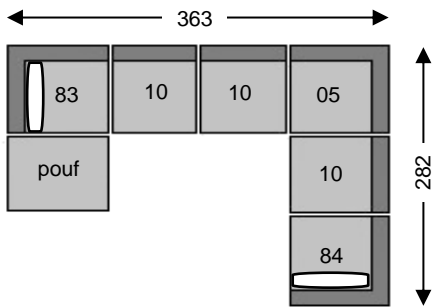

CONTINUO

 = rechthoekig kussen 30x55 zelfde kleur
cousin rectangulaire 30x55 coloris identique

Tolerantie op afmetingen tot ±3% - tolérance sur dimensions jusqu'à ±3%