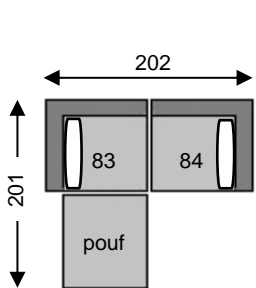

CONTINUO

 = rechthoekig kussen 30x55 zelfde kleur
cousin rectangulaire 30x55 coloris identique

Tolerantie op afmetingen tot ±3% - tolérance sur dimensions jusqu'à ±3%