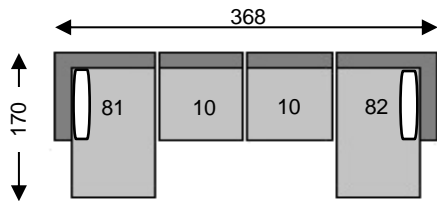

CONTINUO

 = rechthoekig kussen 30x55 zelfde kleur
cousin rectangulaire 30x55 coloris identique

Tolerantie op afmetingen tot ±3% - tolérance sur dimensions jusqu'à ±3%