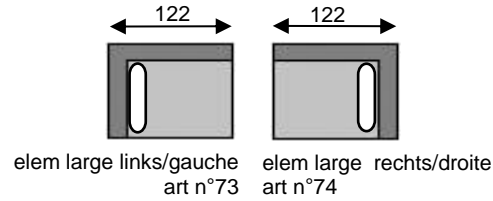

CONTINUO

 = rechthoekig kussen 30x55 zelfde kleur
cousin rectangulaire 30x55 coloris identique

Tolerantie op afmetingen tot ±3% - tolérance sur dimensions jusqu'à ±3%