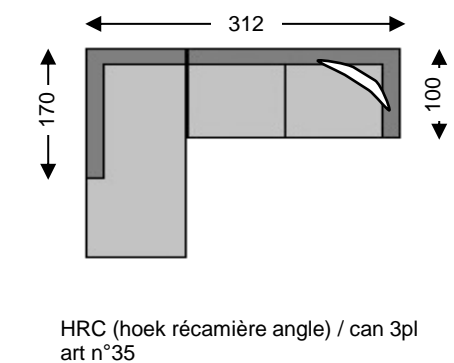

# SEPP

 = zacht sierkussen 50x50 zelfde kleur  
cousin moelleux 50x50 coloris identique

Tolerantie op afmetingen tot ±3% - tolérance sur dimensions jusqu'à ±3%