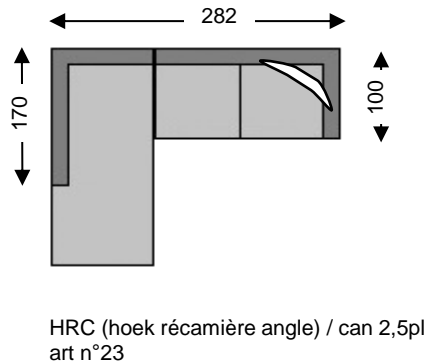

# SEPP

 = zacht sierkussen 50x50 zelfde kleur  
cousin moelleux 50x50 coloris identique

Tolerantie op afmetingen tot ±3% - tolérance sur dimensions jusqu'à ±3%