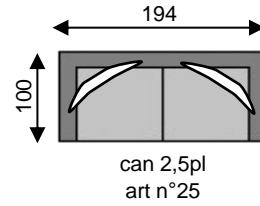

# SEPP

 = zacht sierkussen 50x50 zelfde kleur  
cousin moelleux 50x50 coloris identique

Tolerantie op afmetingen tot ±3% - tolérance sur dimensions jusqu'à ±3%