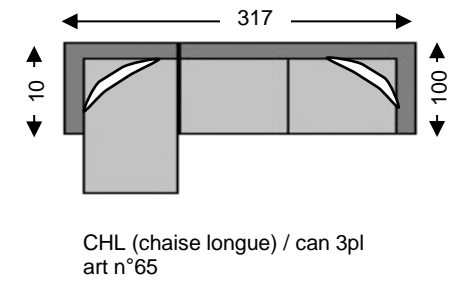

# SEPP

 = zacht sierkussen 50x50 zelfde kleur  
cousin moelleux 50x50 coloris identique

Tolerantie op afmetingen tot ±3% - tolérance sur dimensions jusqu'à ±3%