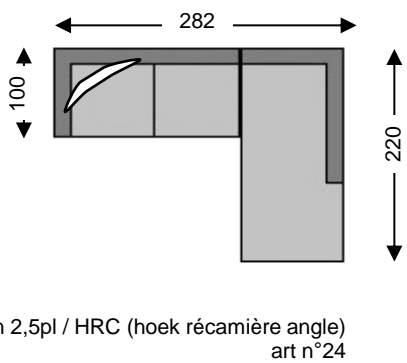

# SEPP

 = zacht sierkussen 50x50 zelfde kleur  
cousin moelleux 50x50 coloris identique

Tolerantie op afmetingen tot ±3% - tolérance sur dimensions jusqu'à ±3%