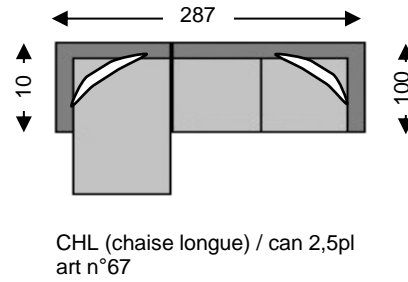

# SEPP

 = zacht sierkussen 50x50 zelfde kleur  
cousin moelleux 50x50 coloris identique

Tolerantie op afmetingen tot ±3% - tolérance sur dimensions jusqu'à ±3%