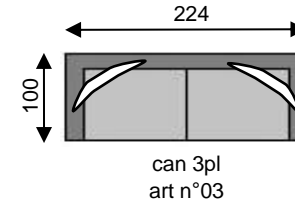

# SEPP

 = zacht sierkussen 50x50 zelfde kleur  
cousin moelleux 50x50 coloris identique

Tolerantie op afmetingen tot ±3% - tolérance sur dimensions jusqu'à ±3%