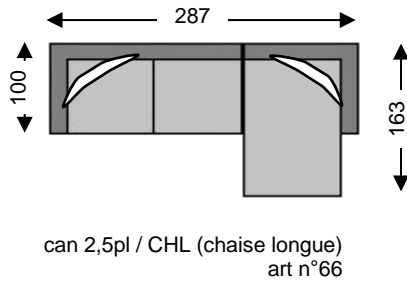

# SEPP

 = zacht sierkussen 50x50 zelfde kleur  
cousin moelleux 50x50 coloris identique

Tolerantie op afmetingen tot ±3% - tolérance sur dimensions jusqu'à ±3%