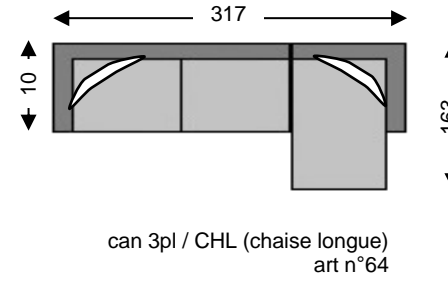

# SEPP

 = zacht sierkussen 50x50 zelfde kleur  
cousin moelleux 50x50 coloris identique

Tolerantie op afmetingen tot ±3% - tolérance sur dimensions jusqu'à ±3%