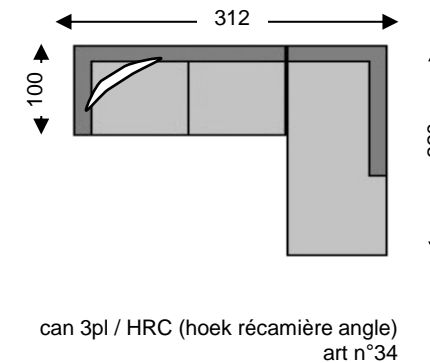

# SEPP

 = zacht sierkussen 50x50 zelfde kleur  
cousin moelleux 50x50 coloris identique

Tolerantie op afmetingen tot ±3% - tolérance sur dimensions jusqu'à ±3%