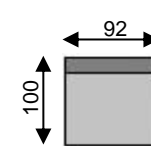

VITEO

 = zacht sierkussen 50x50 zelfde kleur
cousin moelleux 50x50 coloris identique

can 3pl
art n°03

can 3pl
arm links/acc gauche
art n°87

can 3pl
arm rechts /acc droite
art n°88

element large
art n°70

hoek links
angle gauche
art n°51

hoek rechts
angle droit
art n°52

pouf
art n°50

elem large
arm links/acc gauche
art n°73

elem large
arm rechts/acc droite
art n°74

chaise longue
arm links/acc gauche
art n°81

chaise longue
arm rechts/acc droite
art n°82