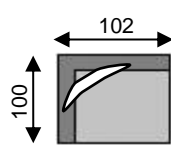

VITEO

 = zacht sierkussen 50x50 zelfde kleur
cousin moelleux 50x50 coloris identique

can 3pl
art n°03

can 3pl
arm links/acc gauche
art n°87

can 3pl
arm rechts /acc droite
art n°88

element large
art n°70

hoek links
angle gauche
art n°51

hoek rechts
angle droit
art n°52

pouf
art n°50

elem large
arm links/acc gauche
art n°73

elem large
arm rechts/acc droite
art n°74

chaise longue
arm links/acc gauche
art n°81

chaise longue
arm rechts/acc droite
art n°82