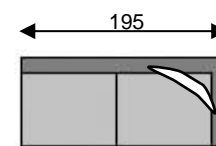

VITEO

 = zacht sierkussen 50x50 zelfde kleur
cousin moelleux 50x50 coloris identique

can 3pl
art n°03

can 3pl
arm links/acc gauche
art n°87

can 3pl
arm rechts /acc droite
art n°88

element large
art n°70

hoek links
angle gauche
art n°51

hoek rechts
angle droit
art n°52

pouf
art n°50

elem large
arm links/acc gauche
art n°73

elem large
arm rechts/acc droite
art n°74

chaise longue
arm links/acc gauche
art n°81

chaise longue
arm rechts/acc droite
art n°82