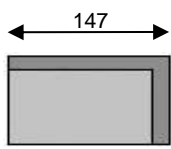

VITEO

 = zacht sierkussen 50x50 zelfde kleur
cousin moelleux 50x50 coloris identique

can 3pl
art n°03

can 3pl
arm links/acc gauche
art n°87

can 3pl
arm rechts /acc droite
art n°88

element large
art n°70

hoek links
angle gauche
art n°51

hoek rechts
angle droit
art n°52

pouf
art n°50

elem large
arm links/acc gauche
art n°73

elem large
arm rechts/acc droite
art n°74

chaise longue
arm links/acc gauche
art n°81

chaise longue
arm rechts/acc droite
art n°82