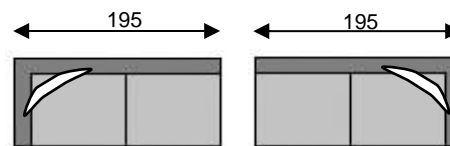

VITEO

 = zacht sierkussen 50x50 zelfde kleur
cousin moelleux 50x50 coloris identique

can 3pl
art n°03

can 3pl
arm links/acc gauche
art n°87

can 3pl
arm rechts /acc droite
art n°88

element large
art n°70

hoek links
angle gauche
art n°51

hoek rechts
angle droit
art n°52

pouf
art n°50

elem large
arm links/acc gauche
art n°73

elem large
arm rechts/acc droite
art n°74

chaise longue
arm links/acc gauche
art n°81

chaise longue
arm rechts/acc droite
art n°82