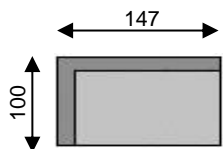

VITEO

 = zacht sierkussen 50x50 zelfde kleur
cousin moelleux 50x50 coloris identique

can 3pl
art n°03

can 3pl
arm links/acc gauche
art n°87

can 3pl
arm rechts /acc droite
art n°88

element large
art n°70

hoek links
angle gauche
art n°51

hoek rechts
angle droit
art n°52

pouf
art n°50

elem large
arm links/acc gauche
art n°73

elem large
arm rechts/acc droite
art n°74

chaise longue
arm links/acc gauche
art n°81

chaise longue
arm rechts/acc droite
art n°82