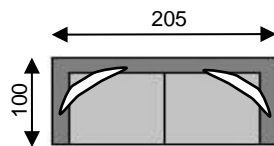

VITEO

 = zacht sierkussen 50x50 zelfde kleur
cousin moelleux 50x50 coloris identique

can 3pl
art n°03

can 3pl
arm links/acc gauche
art n°87

can 3pl
arm rechts /acc droite
art n°88

element large
art n°70

hoek links
angle gauche
art n°51

hoek rechts
angle droit
art n°52

pouf
art n°50

elem large
arm links/acc gauche
art n°73

elem large
arm rechts/acc droite
art n°74

chaise longue
arm links/acc gauche
art n°81

chaise longue
arm rechts/acc droite
art n°82