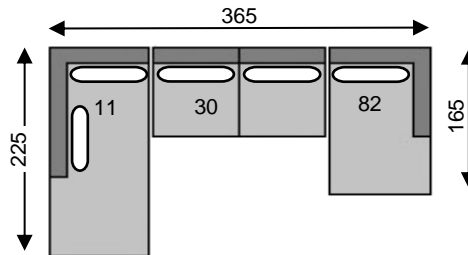

DARWIN

 = lendenkussen/coussin cale-reins

element
art n°10

elem links/gauche
art n°83

elem rechts/droite
art n°84

pouf
art n° 50

can 3pl 0M
art n°30

can 3pl links/gauche
art n° 87

can 3pl rechts/droite
art n° 88

chaise longue
links/gauche
art n°81

chaise longue
rechts/droite
art n°82

HRC links/gauche
art n°11

HRC rechts/droite
art n°12

Tolerantie op afmetingen tot ±3% - tolérance sur dimensions jusqu'à ±3%