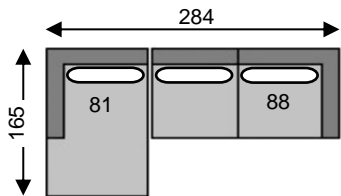

DARWIN

 = lendenkussen/coussin cale-reins

element
art n°10

elem links/gauche
art n°83

elem rechts/droite
art n°84

pouf
art n° 50

can 3pl 0M
art n°30

can 3pl links/gauche
art n° 87

can 3pl rechts/droite
art n° 88

chaise longue
links/gauche
art n°81

chaise longue
rechts/droite
art n°82

HRC links/gauche
art n°11

HRC rechts/droite
art n°12

Tolerantie op afmetingen tot ±3% - tolérance sur dimensions jusqu'à ±3%