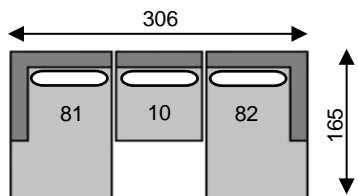

DARWIN

 = lendenkussen/coussin cale-reins

element
art n°10

elem links/gauche
art n°83

elem rechts/droite
art n°84

pouf
art n° 50

can 3pl 0M
art n°30

can 3pl links/gauche
art n° 87

can 3pl rechts/droite
art n° 88

chaise longue
links/gauche
art n°81

chaise longue
rechts/droite
art n°82

HRC links/gauche
art n°11

HRC rechts/droite
art n°12

Tolerantie op afmetingen tot ±3% - tolérance sur dimensions jusqu'à ±3%