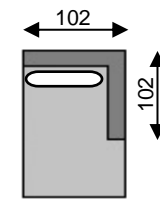

DARWIN

 = lendenkussen/coussin cale-reins

element
art n°10

elem links/gauche
art n°83

elem rechts/droite
art n°84

pouf
art n° 50

can 3pl 0M
art n°30

can 3pl links/gauche
art n° 87

can 3pl rechts/droite
art n° 88

chaise longue
links/gauche
art n°81

chaise longue
rechts/droite
art n°82

HRC links/gauche
art n°11

HRC rechts/droite
art n°12

Tolerantie op afmetingen tot ±3% - tolérance sur dimensions jusqu'à ±3%