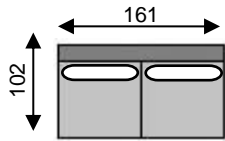

DARWIN

 = lendenkussen/coussin cale-reins

element
art n°10

elem links/gauche
art n°83

elem rechts/droite
art n°84

pouf
art n° 50

can 3pl 0M
art n°30

can 3pl links/gauche
art n° 87

can 3pl rechts/droite
art n° 88

chaise longue
links/gauche
art n°81

chaise longue
rechts/droite
art n°82

HRC links/gauche
art n°11

HRC rechts/droite
art n°12

Tolerantie op afmetingen tot ±3% - tolérance sur dimensions jusqu'à ±3%