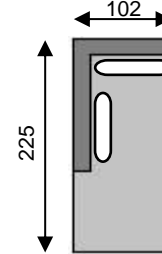

DARWIN

 = lendenkussen/coussin cale-reins

element
art n°10

elem links/gauche
art n°83

elem rechts/droite
art n°84

pouf
art n° 50

can 3pl 0M
art n°30

can 3pl links/gauche
art n° 87

can 3pl rechts/droite
art n° 88

chaise longue
links/gauche
art n°81

chaise longue
rechts/droite
art n°82

HRC links/gauche
art n°11

HRC rechts/droite
art n°12

Tolerantie op afmetingen tot ±3% - tolérance sur dimensions jusqu'à ±3%