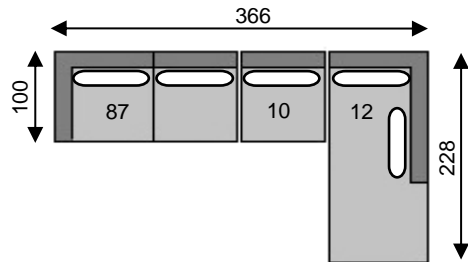

DARWIN

 = lendenkussen/coussin cale-reins

element
art n°10

elem links/gauche
art n°83

elem rechts/droite
art n°84

pouf
art n° 50

can 3pl 0M
art n°30

can 3pl links/gauche
art n° 87

can 3pl rechts/droite
art n° 88

chaise longue
links/gauche
art n°81

chaise longue
rechts/droite
art n°82

HRC links/gauche
art n°11

HRC rechts/droite
art n°12

Tolerantie op afmetingen tot ±3% - tolérance sur dimensions jusqu'à ±3%