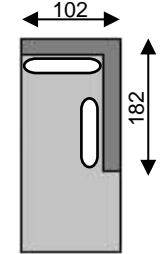

DARWIN

 = lendenkussen/coussin cale-reins

element
art n°10

elem links/gauche
art n°83

elem rechts/droite
art n°84

pouf
art n° 50

can 3pl 0M
art n°30

can 3pl links/gauche
art n° 87

can 3pl rechts/droite
art n° 88

chaise longue
links/gauche
art n°81

chaise longue
rechts/droite
art n°82

HRC links/gauche
art n°11

HRC rechts/droite
art n°12

Tolerantie op afmetingen tot ±3% - tolérance sur dimensions jusqu'à ±3%