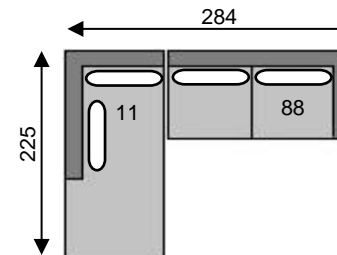

DARWIN

 = lendenkussen/coussin cale-reins

element
art n°10

elem links/gauche
art n°83

elem rechts/droite
art n°84

pouf
art n° 50

can 3pl 0M
art n°30

can 3pl links/gauche
art n° 87

can 3pl rechts/droite
art n° 88

chaise longue
links/gauche
art n°81

chaise longue
rechts/droite
art n°82

HRC links/gauche
art n°11

HRC rechts/droite
art n°12

Tolerantie op afmetingen tot ±3% - tolérance sur dimensions jusqu'à ±3%