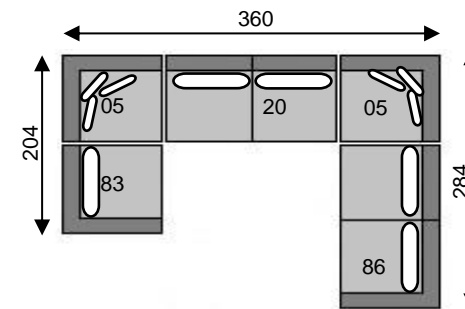

 = lendenkussen/coussin cale-reins

 = vierkante sierkussens/coussins décoratifs carrés

FREETIME

Tolerantie op afmetingen tot ±3% - tolérance sur dimensions jusqu'à ±3%