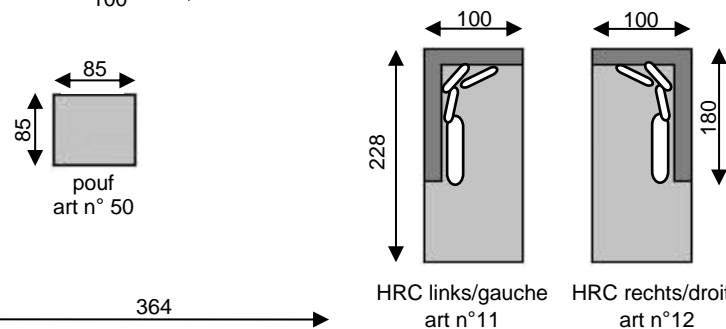

 = lendenkussen/coussin cale-reins

 = vierkante sierkussens/coussins décoratifs carrés

FREETIME

Tolerantie op afmetingen tot ±3% - tolérance sur dimensions jusqu'à ±3%