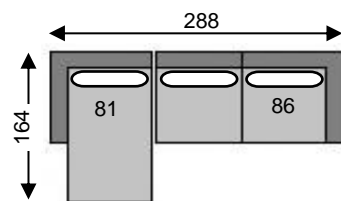

 = lendenkussen/coussin cale-reins

 = vierkante sierkussens/coussins décoratifs carrés

FREETIME

Tolerantie op afmetingen tot ±3% - tolérance sur dimensions jusqu'à ±3%