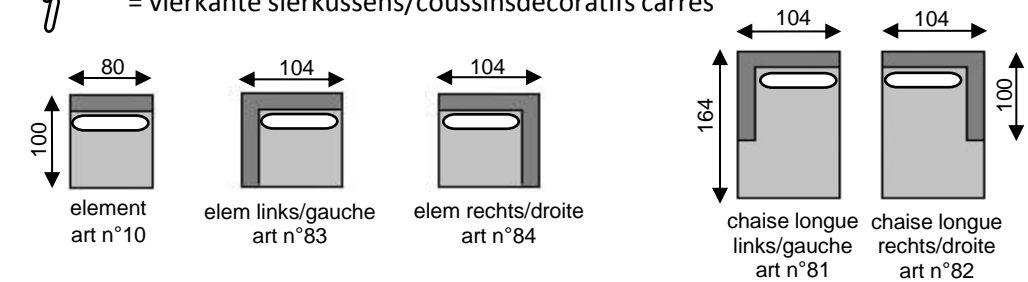

 = lendenkussen/coussin cale-reins

 = vierkante sierkussens/coussins décoratifs carrés

FREETIME

Tolerantie op afmetingen tot ±3% - tolérance sur dimensions jusqu'à ±3%