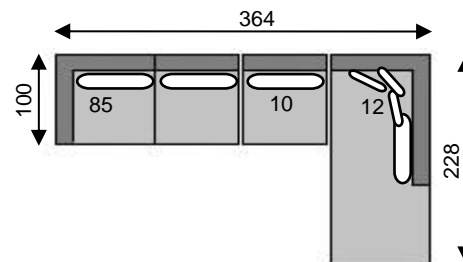

 = lendenkussen/coussin cale-reins

 = vierkante sierkussens/coussins décoratifs carrés

FREETIME

Tolerantie op afmetingen tot ±3% - tolérance sur dimensions jusqu'à ±3%