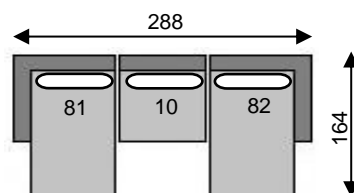

 = lendenkussen/coussin cale-reins

 = vierkante sierkussens/coussins décoratifs carrés

FREETIME

Tolerantie op afmetingen tot ±3% - tolérance sur dimensions jusqu'à ±3%