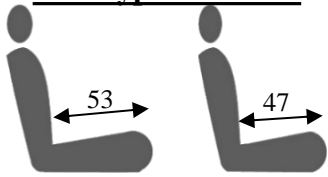

***deux types d'assises:**

assise standard assise courte

*pas possible sur l'angle

NEW MODENA

pouf

le système relax est toujours électrique (prise USB intégrée):

la prise USB ne fonctionne pas avec le système powerpack (batterie sans fil)