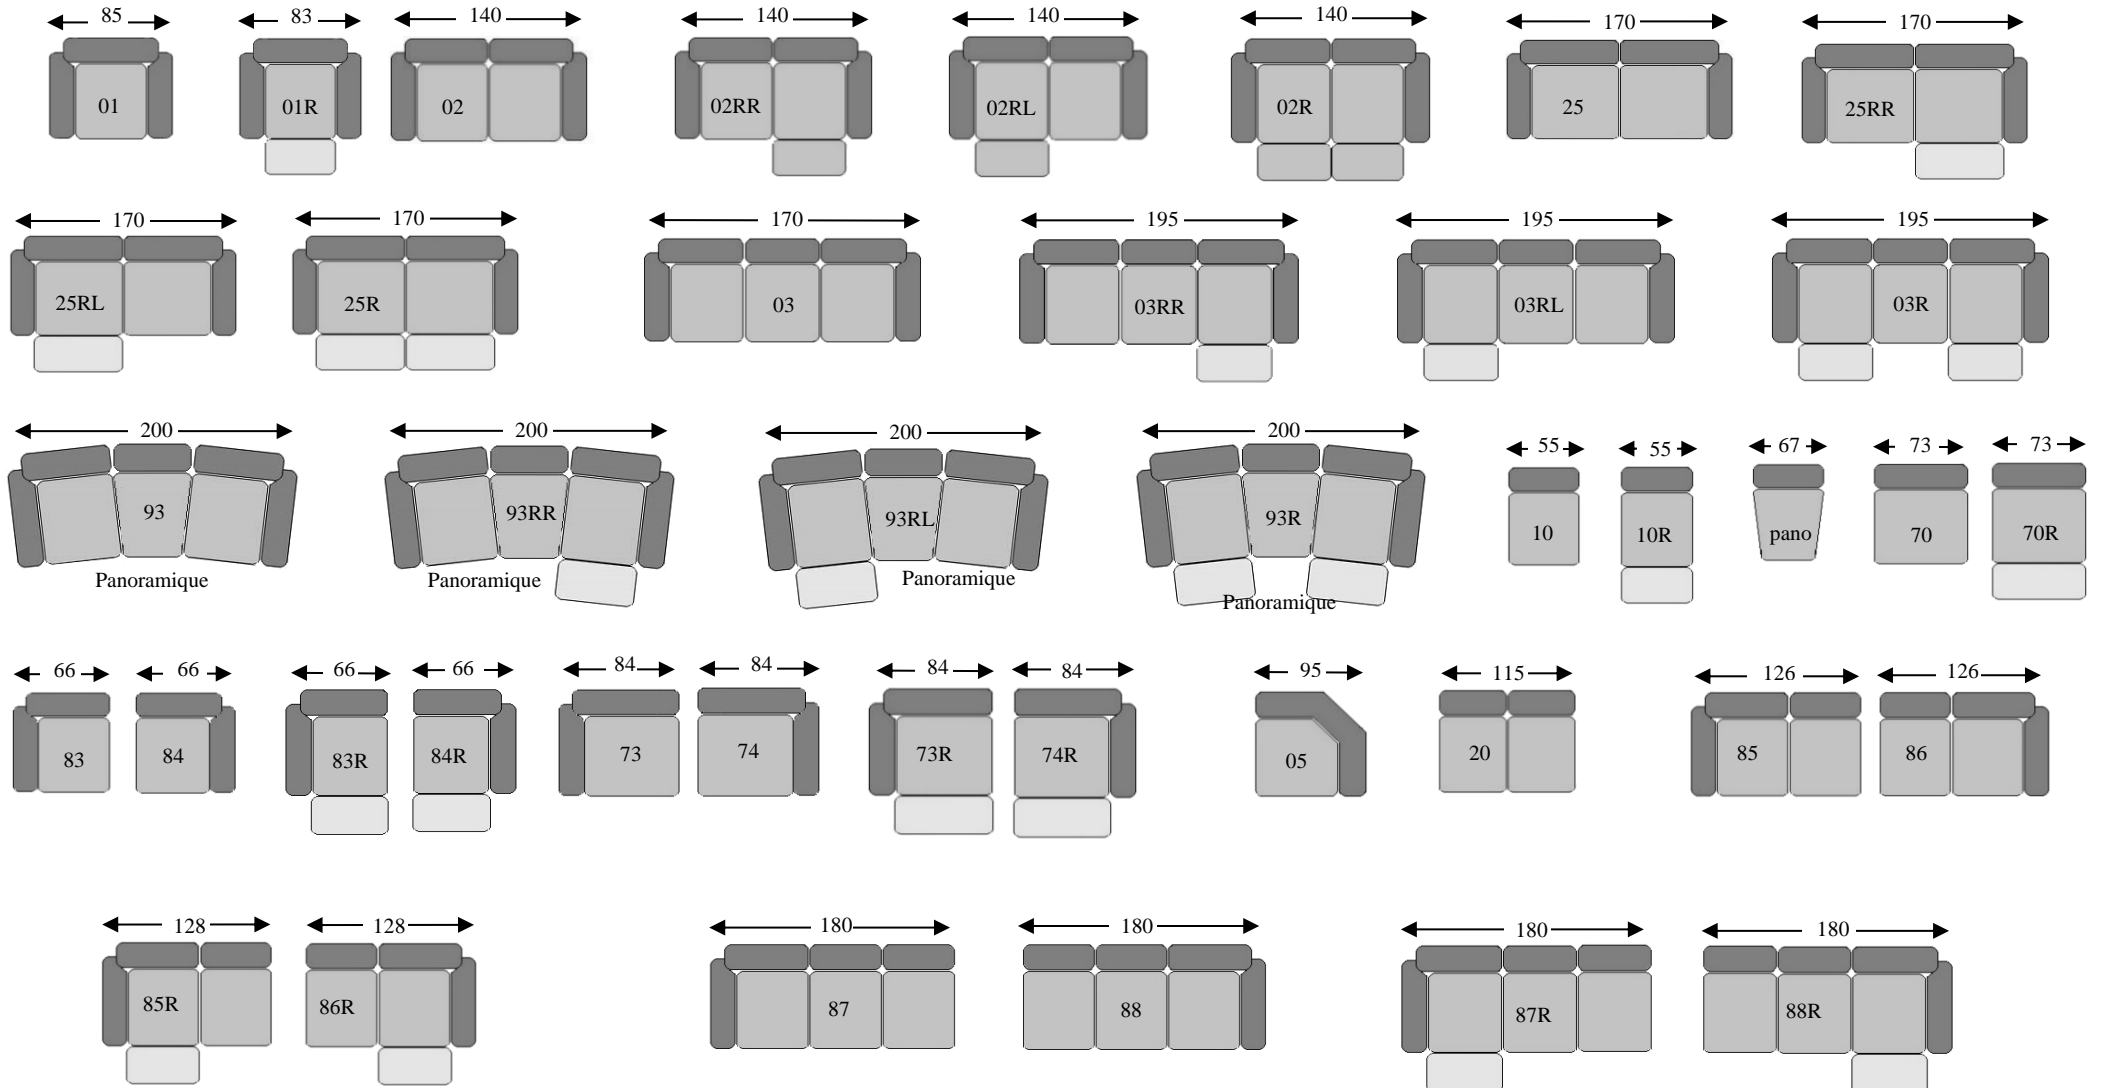

***deux types d'assises:**

assise standard assise courte

*pas possible sur l'angle

NEW MODENA

pouf

le système relax est toujours électrique (prise USB intégrée):

la prise USB ne fonctionne pas avec le système powerpack (batterie sans fil)

supplément système powerpack (sans fil-batterie rechargeable):

supplément système releveur max **160kg** (possible uniquement pour le 01R):

le système powerpack et releveur ne sont pas compatibles !!!

NEW MODENA

exemples de configurations angle