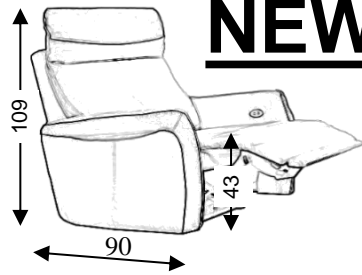

***deux types d'assises:**

assise standard assise courte

*pas possible sur l'angle

NEW MODENA

pouf

le système relax est toujours électrique (prise USB intégrée):

la prise USB ne fonctionne pas avec le système powerpack (batterie sans fil)

supplément système powerpack (sans fil-batterie rechargeable):

supplément système releveur max **160kg** (possible uniquement pour le 01R):

le système powerpack et releveur ne sont pas compatibles !!!

NEW MODENA