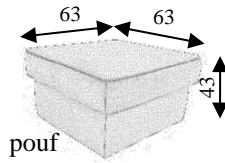

***deux types d'assises:**

assise standard assise courte

*pas possible sur l'angle

NEW MODENA

pouf

le système relax est toujours électrique (prise USB intégrée):

la prise USB ne fonctionne pas avec le système powerpack (batterie sans fil)