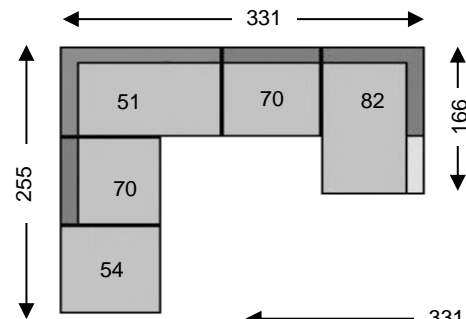

# STING

Tolerantie op afmetingen tot ±3% - tolérance sur dimensions jusqu'à ±3%