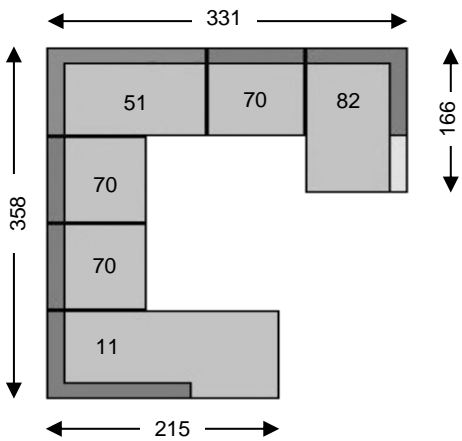

# STING

Tolerantie op afmetingen tot ±3% - tolérance sur dimensions jusqu'à ±3%