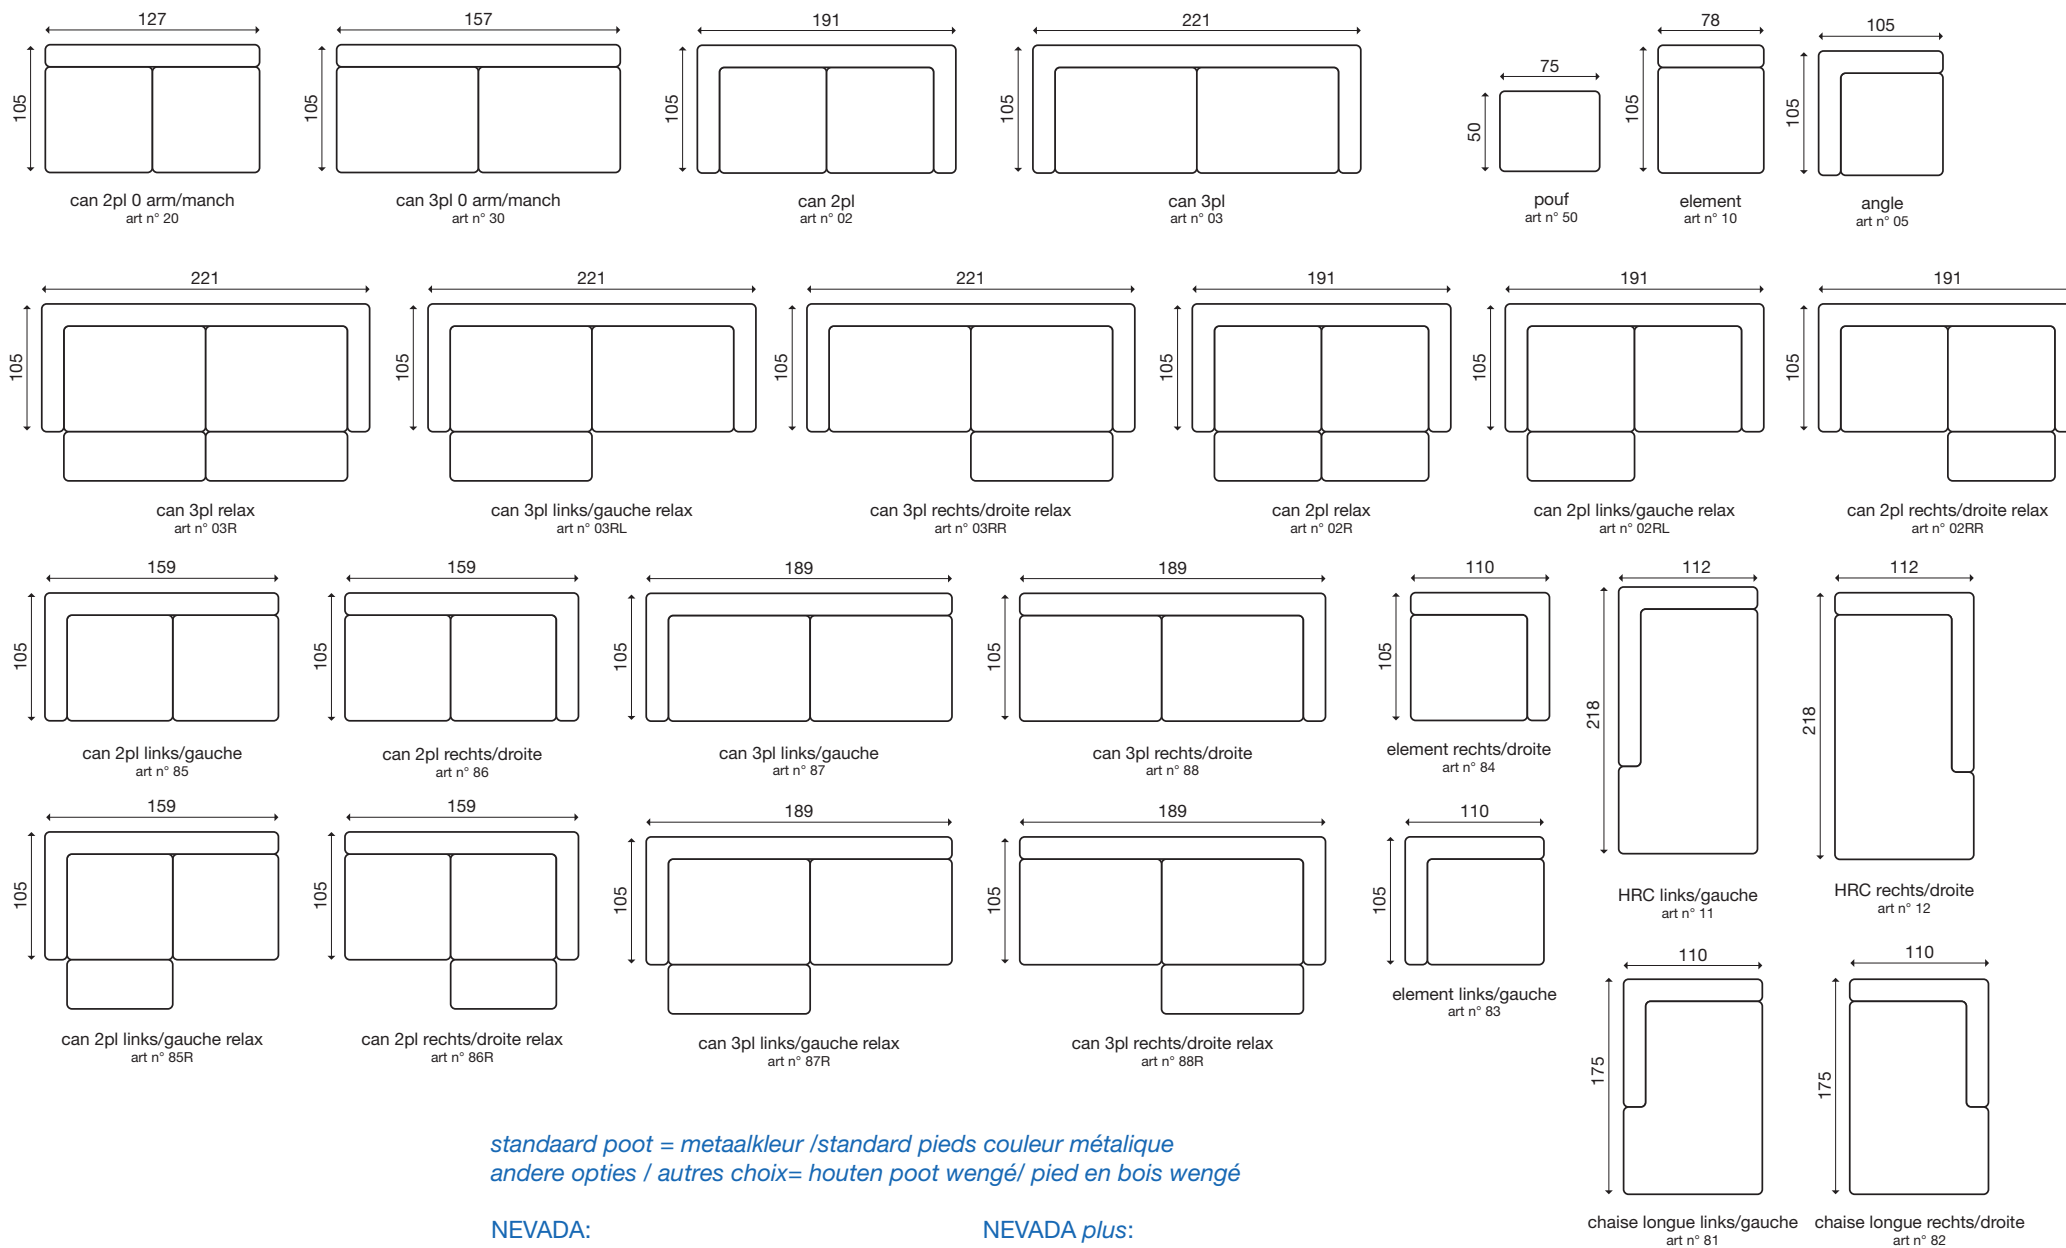

# Nevada

*standaard poot = metaalkleur / standard pieds couleur métallique  
andere opties / autres choix = houten poot wengé / pied en bois wengé*

**NEVADA:**  
Rughoogte/hauteur du dossier: 75/100 cm  
Zithoogte/hauteur d'assise: 44cm  
Zitdiepte/profondeur d'assise: 60cm

**NEVADA plus:**  
Rughoogte/hauteur du dossier: 77/102 cm  
Zithoogte/hauteur d'assise: 46cm  
Zitdiepte/profondeur d'assise: 60cm