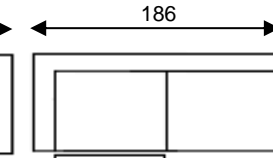

can 2pl 1 arm R/accoudoir D  
Relax  
art n°86R

can 3pl 0M  
art n°30

can 3pl  
art n°03

can 3pl 2x relax  
art n°03R

can 3pl 1 arm L/accoudoir G  
art n°87

can 3pl 1 arm R/accoudoir D  
art n°88

can 3pl 1 arm L/accoudoir G  
Relax  
art n°87R

can 3pl 1 arm R/accoudoir D  
Relax  
art n°88R

HRC links/gauche  
art n°11

HRC rechts/droite  
art n°12

chaise longue  
links/gauche  
art n°81

chaise longue  
rechts/droite  
art n°82

Tolerantie op afmetingen  
tot ±3% - tolérance sur  
dimensions jusq'a ±3%