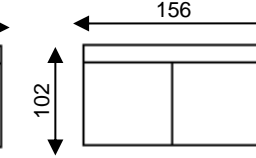

# BAILEY

element  
art n°10

elem 1 arm/accoudoir  
art n°83

elem 1 arm/accoudoir  
art n°84

element+retour  
links/gauche  
art n°13

element+retour  
rechts/droite  
art n°14

hoek/angle  
art n°05

pouf  
art n°50

can 2pl arm/accoudoir  
art n°20

can 2pl  
art n°02

can 2pl 2x relax  
art n°02R

can 2pl 1 arm L/accoudoir G  
art n°85

can 2pl 1 arm R/accoudoir D  
art n°86

can 2pl 1 arm L/accoudoir G  
Relax  
art n°85R