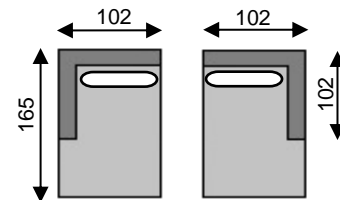

DARWIN

 = lendenkussen/coussin cale-reins

element
art n°10

elem links/gauche
art n°83

elem rechts/droite
art n°84

pouf
art n° 50

can 3pl 0M
art n°30

can 3pl links/gauche
art n° 87

can 3pl rechts/droite
art n° 88

chaise longue
links/gauche
art n°81

chaise longue
rechts/droite
art n°82

HRC links/gauche
art n°11

HRC rechts/droite
art n°12

Tolerantie op afmetingen tot ±3% - tolérance sur dimensions jusqu'à ±3%