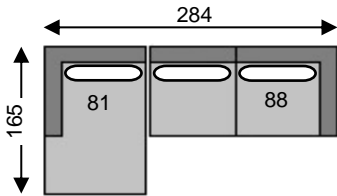

DARWIN

 = lendenkussen/coussin cale-reins

element
art n°10

elem links/gauche
art n°83

elem rechts/droite
art n°84

pouf
art n° 50

can 3pl 0M
art n°30

can 3pl links/gauche
art n° 87

can 3pl rechts/droite
art n° 88

chaise longue
links/gauche
art n°81

chaise longue
rechts/droite
art n°82

HRC links/gauche
art n°11

HRC rechts/droite
art n°12

Tolerantie op afmetingen tot ±3% - tolérance sur dimensions jusqu'à ±3%