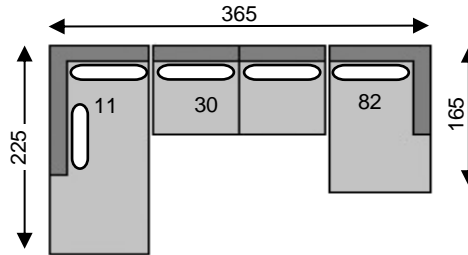

DARWIN

 = lendenkussen/coussin cale-reins

element
art n°10

elem links/gauche
art n°83

elem rechts/droite
art n°84

pouf
art n° 50

can 3pl 0M
art n°30

can 3pl links/gauche
art n° 87

can 3pl rechts/droite
art n° 88

chaise longue
links/gauche
art n°81

chaise longue
rechts/droite
art n°82

HRC links/gauche
art n°11

HRC rechts/droite
art n°12

Tolerantie op afmetingen tot ±3% - tolérance sur dimensions jusqu'à ±3%