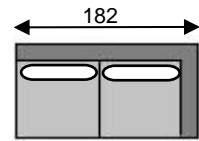

DARWIN

 = lendenkussen/coussin cale-reins

element
art n°10

elem links/gauche
art n°83

elem rechts/droite
art n°84

pouf
art n° 50

can 3pl 0M
art n°30

can 3pl links/gauche
art n° 87

can 3pl rechts/droite
art n° 88

chaise longue
links/gauche
art n°81

chaise longue
rechts/droite
art n°82

HRC links/gauche
art n°11

HRC rechts/droite
art n°12

Tolerantie op afmetingen tot ±3% - tolérance sur dimensions jusqu'à ±3%