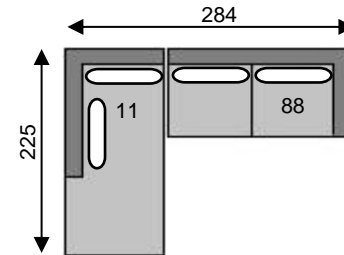

DARWIN

 = lendenkussen/coussin cale-reins

element
art n°10

elem links/gauche
art n°83

elem rechts/droite
art n°84

pouf
art n° 50

can 3pl 0M
art n°30

can 3pl links/gauche
art n° 87

can 3pl rechts/droite
art n° 88

chaise longue
links/gauche
art n°81

chaise longue
rechts/droite
art n°82

HRC links/gauche
art n°11

HRC rechts/droite
art n°12

Tolerantie op afmetingen tot ±3% - tolérance sur dimensions jusqu'à ±3%