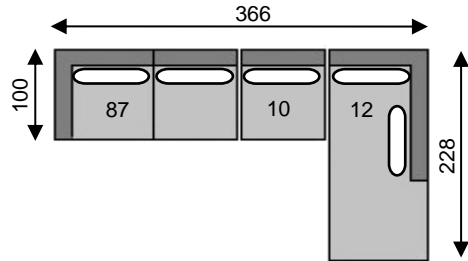

DARWIN

 = lendenkussen/coussin cale-reins

element
art n°10

elem links/gauche
art n°83

elem rechts/droite
art n°84

pouf
art n° 50

can 3pl 0M
art n°30

can 3pl links/gauche
art n° 87

can 3pl rechts/droite
art n° 88

chaise longue
links/gauche
art n°81

chaise longue
rechts/droite
art n°82

HRC links/gauche
art n°11

HRC rechts/droite
art n°12

Tolerantie op afmetingen tot ±3% - tolérance sur dimensions jusqu'à ±3%