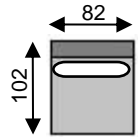

DARWIN

 = lendenkussen/coussin cale-reins

element
art n°10

elem links/gauche
art n°83

elem rechts/droite
art n°84

pouf
art n° 50

can 3pl 0M
art n°30

can 3pl links/gauche
art n° 87

can 3pl rechts/droite
art n° 88

chaise longue
links/gauche
art n°81

chaise longue
rechts/droite
art n°82

HRC links/gauche
art n°11

HRC rechts/droite
art n°12

Tolerantie op afmetingen tot ±3% - tolérance sur dimensions jusqu'à ±3%