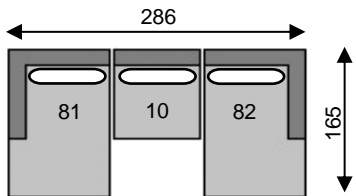

DARWIN

 = lendenkussen/coussin cale-reins

element
art n°10

elem links/gauche
art n°83

elem rechts/droite
art n°84

pouf
art n° 50

can 3pl 0M
art n°30

can 3pl links/gauche
art n° 87

can 3pl rechts/droite
art n° 88

chaise longue
links/gauche
art n°81

chaise longue
rechts/droite
art n°82

HRC links/gauche
art n°11

HRC rechts/droite
art n°12

Tolerantie op afmetingen tot ±3% - tolérance sur dimensions jusqu'à ±3%