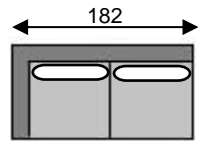

DARWIN

 = lendenkussen/coussin cale-reins

element
art n°10

elem links/gauche
art n°83

elem rechts/droite
art n°84

pouf
art n° 50

can 3pl 0M
art n°30

can 3pl links/gauche
art n° 87

can 3pl rechts/droite
art n° 88

chaise longue
links/gauche
art n°81

chaise longue
rechts/droite
art n°82

HRC links/gauche
art n°11

HRC rechts/droite
art n°12

Tolerantie op afmetingen tot ±3% - tolérance sur dimensions jusqu'à ±3%