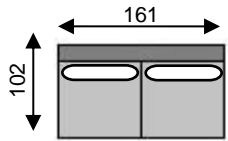

DARWIN

 = lendenkussen/coussin cale-reins

element
art n°10

elem links/gauche
art n°83

elem rechts/droite
art n°84

pouf
art n° 50

can 3pl 0M
art n°30

can 3pl links/gauche
art n° 87

can 3pl rechts/droite
art n° 88

chaise longue
links/gauche
art n°81

chaise longue
rechts/droite
art n°82

HRC links/gauche
art n°11

HRC rechts/droite
art n°12

Tolerantie op afmetingen tot ±3% - tolérance sur dimensions jusqu'à ±3%