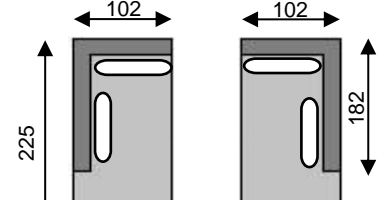

DARWIN

 = lendenkussen/coussin cale-reins

element
art n°10

elem links/gauche
art n°83

elem rechts/droite
art n°84

pouf
art n° 50

can 3pl 0M
art n°30

can 3pl links/gauche
art n° 87

can 3pl rechts/droite
art n° 88

chaise longue
links/gauche
art n°81

chaise longue
rechts/droite
art n°82

HRC links/gauche
art n°11

HRC rechts/droite
art n°12

Tolerantie op afmetingen tot ±3% - tolérance sur dimensions jusqu'à ±3%