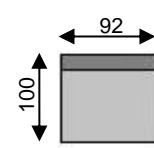

# VITEO

 = zacht sierkussen 50x50 zelfde kleur  
cousin moelleux 50x50 coloris identique

can 3pl  
art n°03

can 3pl  
arm links/acc gauche  
art n°87

can 3pl  
arm rechts /acc droite  
art n°88

element large  
art n°70

hoek links  
angle gauche  
art n°51

hoek rechts  
angle droit  
art n°52

pouf  
art n°50

elem large  
arm links/acc gauche  
art n°73

elem large  
arm rechts/acc droite  
art n°74

chaise longue  
arm links/acc gauche  
art n°81