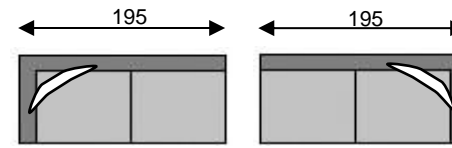

# VITEO

 = zacht sierkussen 50x50 zelfde kleur  
cousin moelleux 50x50 coloris identique

can 3pl  
art n°03

can 3pl  
arm links/acc gauche  
art n°87

can 3pl  
arm rechts /acc droite  
art n°88

element large  
art n°70

hoek links  
angle gauche  
art n°51

hoek rechts  
angle droit  
art n°52

pouf  
art n°50

elem large  
arm links/acc gauche  
art n°73

elem large  
arm rechts/acc droite  
art n°74

chaise longue  
arm links/acc gauche  
art n°81