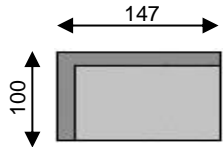

# VITEO

 = zacht sierkussen 50x50 zelfde kleur  
cousin moelleux 50x50 coloris identique

can 3pl  
art n°03

can 3pl  
arm links/acc gauche  
art n°87

can 3pl  
arm rechts /acc droite  
art n°88

element large  
art n°70

hoek links  
angle gauche  
art n°51

hoek rechts  
angle droit  
art n°52

pouf  
art n°50

elem large  
arm links/acc gauche  
art n°73

elem large  
arm rechts/acc droite  
art n°74

chaise longue  
arm links/acc gauche  
art n°81