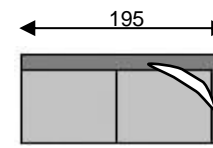

# VITEO

 = zacht sierkussen 50x50 zelfde kleur  
cousin moelleux 50x50 coloris identique

can 3pl  
art n°03

can 3pl  
arm links/acc gauche  
art n°87

can 3pl  
arm rechts /acc droite  
art n°88

element large  
art n°70

hoek links  
angle gauche  
art n°51

hoek rechts  
angle droit  
art n°52

pouf  
art n°50

elem large  
arm links/acc gauche  
art n°73

elem large  
arm rechts/acc droite  
art n°74

chaise longue  
arm links/acc gauche  
art n°81