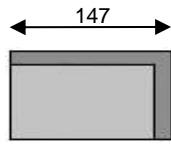

# VITEO

 = zacht sierkussen 50x50 zelfde kleur  
cousin moelleux 50x50 coloris identique

can 3pl  
art n°03

can 3pl  
arm links/acc gauche  
art n°87

can 3pl  
arm rechts /acc droite  
art n°88

element large  
art n°70

hoek links  
angle gauche  
art n°51

hoek rechts  
angle droit  
art n°52

pouf  
art n°50

elem large  
arm links/acc gauche  
art n°73

elem large  
arm rechts/acc droite  
art n°74

chaise longue  
arm links/acc gauche  
art n°81