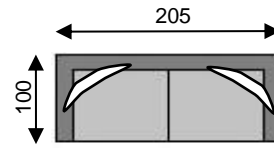

# VITEO

 = zacht sierkussen 50x50 zelfde kleur  
cousin moelleux 50x50 coloris identique

can 3pl  
art n°03

can 3pl  
arm links/acc gauche  
art n°87

can 3pl  
arm rechts /acc droite  
art n°88

element large  
art n°70

hoek links  
angle gauche  
art n°51

hoek rechts  
angle droit  
art n°52

pouf  
art n°50

elem large  
arm links/acc gauche  
art n°73

elem large  
arm rechts/acc droite  
art n°74

chaise longue  
arm links/acc gauche  
art n°81